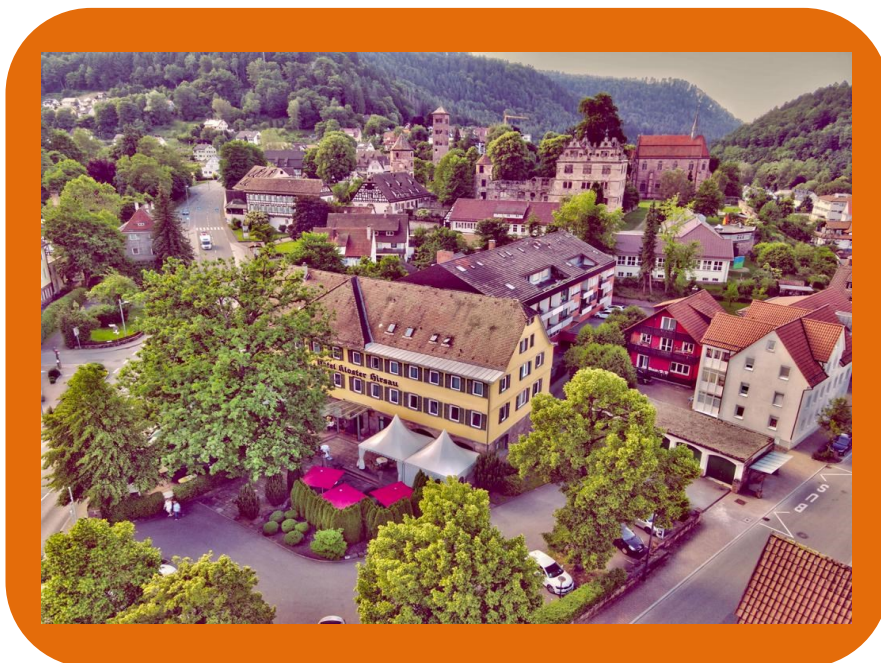

Übersicht

	Seite
Unser Hotel im Überblick.....	3
Tagungsräume.....	4 - 5
Tagungspauschalen.....	6
Freizeitmöglichkeiten	7
Rahmenprogramme / Incentives	8 – 10
Tagungsanfrage.....	11
Allgemeine Geschäftsbedingungen	
Allgemeine Stornobedingungen