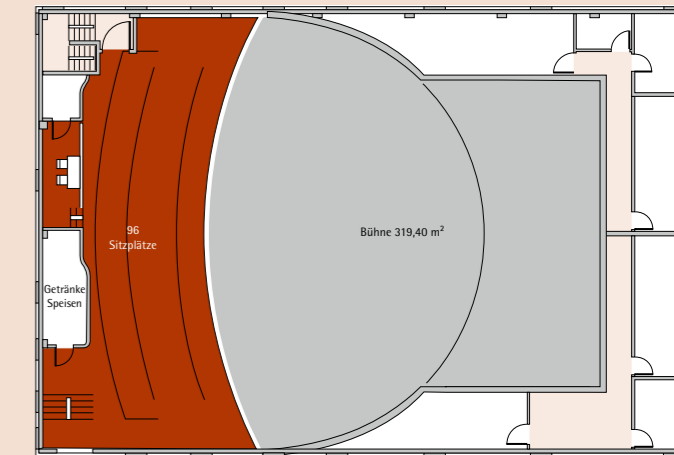

SERVICE

- 24-Std.-Zimmerservice
- Business-Corner
- Raucherlounge mit ca. 10 Sitzplätzen

GRUNDRISSE HOTEL UND GOP

FLOOR PLAN HOTEL AND GOP

Steigenberger Hotel Veranstaltungsräume | Function rooms

GOP Variététheater | Variété auditorium gallery