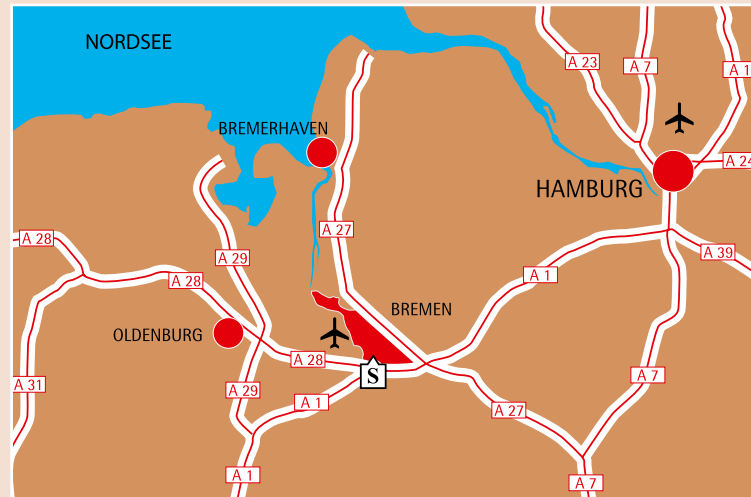

LAGEPLAN

LOCATION MAP

ENTFERNUNGEN

Stadtmitte	2 km
Straßenbahn (Linie 3, 5 Min. ins Zentrum)	100 m
Bus (Linie 20, 8 Min. zum Hbf.)	100 m
Schnoorviertel	1,5 km
Messe- und Kongresszentrum	2 km
Marktplatz/Roland	2 km
Autobahn (A281)	3 km
Hauptbahnhof	2 km
Flughafen Bremen	7 km

DISTANCES

City centre	2 km
Tram (no. 3, 5 min. to city centre)	100 m
Bus (no. 20, 8 min. to main station)	100 m
Schnoor quarter	1.5 km
Trade Fair and Congress Centre	2 km
Marketplace/Roland	2 km
Motorway (A281)	3 km
Central station	2 km
Bremen airport	7 km