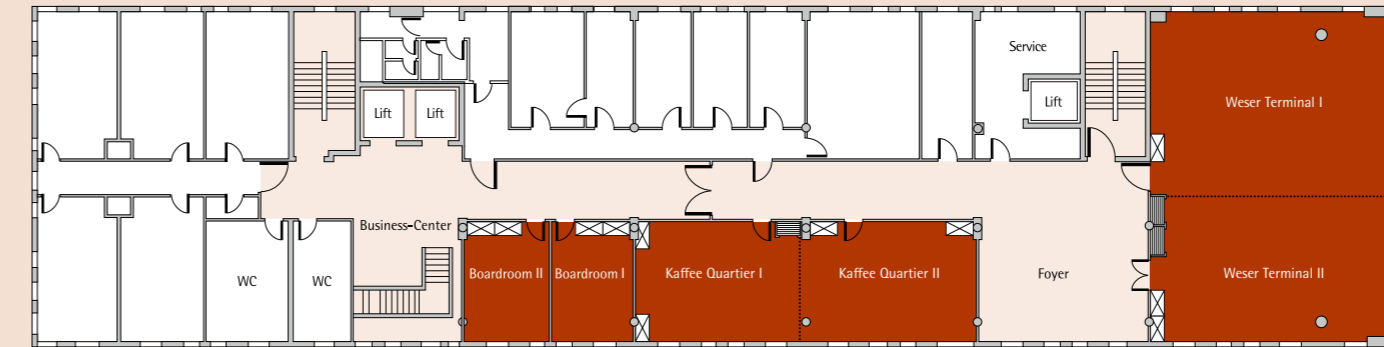

from 57,- € per person and day

The offer is valid on request and subject to availability.

VERANSTALTUNGSRÄUME

FUNCTION ROOMS

NAME DES SAALS MEETING ROOM	Etage Floor	Klimaanlage Air- conditioned	Tageslicht Daylight	Schallisoliert Soundproofed	Fläche (m²) Size (sqm)	Höhe/m Height/m	Länge/m Length/m	Breite/m Width/m	Parlament Classroom	Stuhlreihen Theatre	Empfang Reception	Bankett Banquet	U-Form U-shape	Blocktafel Boardroom
Weser Terminal I+II	1	•	•	•	191	3,00	15,90	12,00	100	160	160	120	60	42
Weser Terminal I	1	•	•	•	104	3,00	8,70	12,00	42	80	80	48	30	24
Kaffee Quartier I+II	1	•	•	•	96	3,00	5,60	17,10	42	80	80	64	32	32
Weser Terminal II	1	•	•	•	87	3,00	7,25	12,00	32	50	50	40	26	20
Kaffee Quartier I	1	•	•	•	46	2,95	5,60	8,20	16	35	30	24	10	12
Kaffee Quartier II	1	•	•	•	50	3,00	5,60	8,90	20	35	35	32	16	14
Boardroom II	1	•	•	•	24	2,95	5,60	4,20						10
Boardroom I	1	•	•	•	24	2,95	5,60	4,20						10
Foyer	1	•	•	•	109	2,95								

VERANSTALTUNGEN

- 6 kombinierbare Räume und ein Pausenfoyer auf 445 m²
- Alle Veranstaltungsräume sind klimatisiert, schallisoliert und verfügen über Tageslicht
- Stromanschlüsse bis 380 V/63 A
- WLAN, Telefon

SERVICE

- 24-Std.-Zimmerservice
- Business-Corner
- Raucherlounge mit ca. 10 Sitzplätzen

GRUNDRISSE HOTEL UND GOP

FLOOR PLAN HOTEL AND GOP

Steigenberger Hotel Veranstaltungsräume | Function rooms

GOP Variététheater | Variété auditorium gallery

FUNCTIONS

- 6 interconnecting rooms and a coffee break foyer on 445 sqm
- All function rooms are air-conditioned, soundproofed and with daylight
- Power connections up to 380 V/63 A
- Wi-Fi, telephone

FITNESS AND WELL-BEING