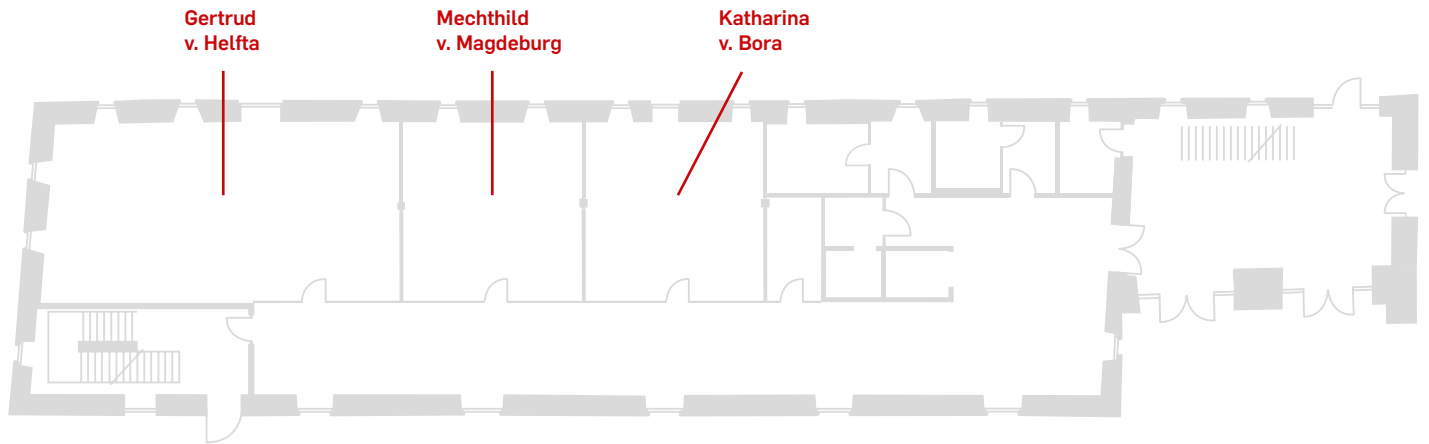

Orangerie

	Fläche (m ²)	Länge (m)	Breite (m)	Stuhlreihe	Parlament	U-Form	Stehempfang	Bankett
Orangerie	212	26	8	200	120	64	120	112

Klosterscheune

Erdgeschoss

Obergeschoss

	Fläche (m ²)	Länge (m)	Breite (m)	Stuhlreihe	Parlament	U-Form	Blockform	Bankett
Kappellberg	180	18	10	120	–	–	–	100
Eichkopf	150 (teilbar)	15	10	100	–	–	–	80
Wildsberg	180	18	10	160	90	44	38	120
Frauenberg	150	15	10	140	70	36	30	100

Erdgeschoss

Obergeschoss

	Fläche (m ²)	Länge (m)	Breite (m)	Stuhlreihe	Parlament	U-Form	Blockform
Gertrud von Helfta	102	14	7	80	40	24	–
Mechthild von Magdeburg	49	7	7	32	22	18	16
Katharina von Bora	49	7	7	32	18	18	16
Robert von Molesme	56	8	7	32	16	20	16
Bernhard von Clairvaux	45	6	7	30	16	16	14
Caesarius von Heisterbach	49	7	7	32	22	18	16
Arnulf von Löwen	49	7	7	32	22	18	16

Erdgeschoss

	Fläche (m ²)	Länge (m)	Breite (m)	Stuhlreihe	Parlament	Bankett
Landgraf Moritz von Hessen	105	15	7	100	40	60
Refektorium	105	15	7	50	40	50

Obergeschoss

	Fläche (m ²)	Länge (m)	Breite (m)	Stuhlreihe	Parlament	Bankett
Landgräfin Juliane von Hessen	180	15	12	120	60	100
Waltari Bergmann	20	5	4	15	–	–
Landgräfin Marie Amelie von Hessen	20	5	4	15	–	–
Engelsaal	110	14	8	90	40	60
Landgraf Philipp der Großmütige	45	8	5	25	12	25
Landgraf Karl von Hessen	80	10	8	40	24	40