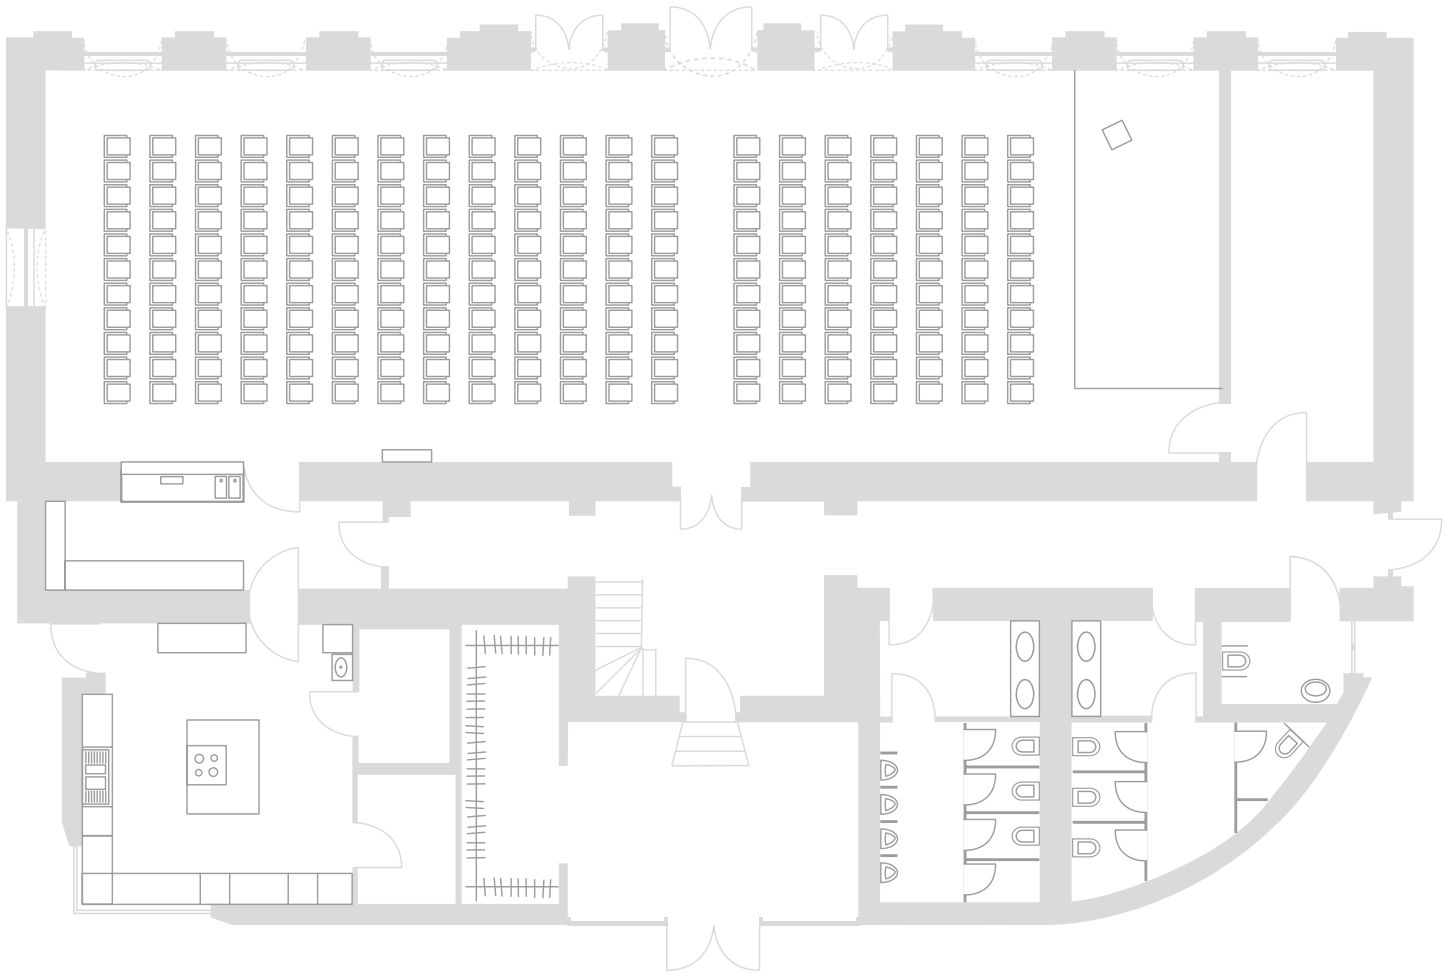

Erdgeschoss

Obergeschoss

	Fläche (m ²)	Länge (m)	Breite (m)	Stuhldreihe	Parlament	U-Form	Blockform
Helfta	45	7	6	18	12	14	10
Seligenthal	46	7	6	18	12	14	10
Lichtenthal	24	6	4	12	-	6	8
Marienstern	24	6	4	12	-	6	8
Thyrnau	48	8	6	-	-	-	12
Waldsassen	52	8	6	24	18	18	12
Gnadenthal	54	9	6	24	18	20	18

Orangerie

	Fläche (m ²)	Länge (m)	Breite (m)	Stuhlreihe	Parlament	U-Form	Stehempfang	Bankett
Orangerie	212	26	8	200	120	64	120	112

Klosterscheune

Erdgeschoss

Obergeschoss

	Fläche (m ²)	Länge (m)	Breite (m)	Stuhlreihe	Parlament	U-Form	Blockform	Bankett
Kappellberg	180	18	10	120	–	–	–	100
Eichkopf	150 (teilbar)	15	10	100	–	–	–	80
Wildsberg	180	18	10	160	90	44	38	120
Frauenberg	150	15	10	140	70	36	30	100

Erdgeschoss

Obergeschoss

	Fläche (m ²)	Länge (m)	Breite (m)	Stuhlreihe	Parlament	U-Form	Blockform
Gertrud von Helfta	102	14	7	80	40	24	–
Mechthild von Magdeburg	49	7	7	32	22	18	16
Katharina von Bora	49	7	7	32	18	18	16
Robert von Molesme	56	8	7	32	16	20	16
Bernhard von Clairvaux	45	6	7	30	16	16	14
Caesarius von Heisterbach	49	7	7	32	22	18	16
Arnulf von Löwen	49	7	7	32	22	18	16

Erdgeschoss

	Fläche (m ²)	Länge (m)	Breite (m)	Stuhlreihe	Parlament	Bankett
Landgraf Moritz von Hessen	105	15	7	100	40	60
Refektorium	105	15	7	50	40	50

Obergeschoss

	Fläche (m ²)	Länge (m)	Breite (m)	Stuhlreihe	Parlament	Bankett
Landgräfin Juliane von Hessen	180	15	12	120	60	100
Waltari Bergmann	20	5	4	15	–	–
Landgräfin Marie Amelie von Hessen	20	5	4	15	–	–
Engelsaal	110	14	8	90	40	60
Landgraf Philipp der Großmütige	45	8	5	25	12	25
Landgraf Karl von Hessen	80	10	8	40	24	40