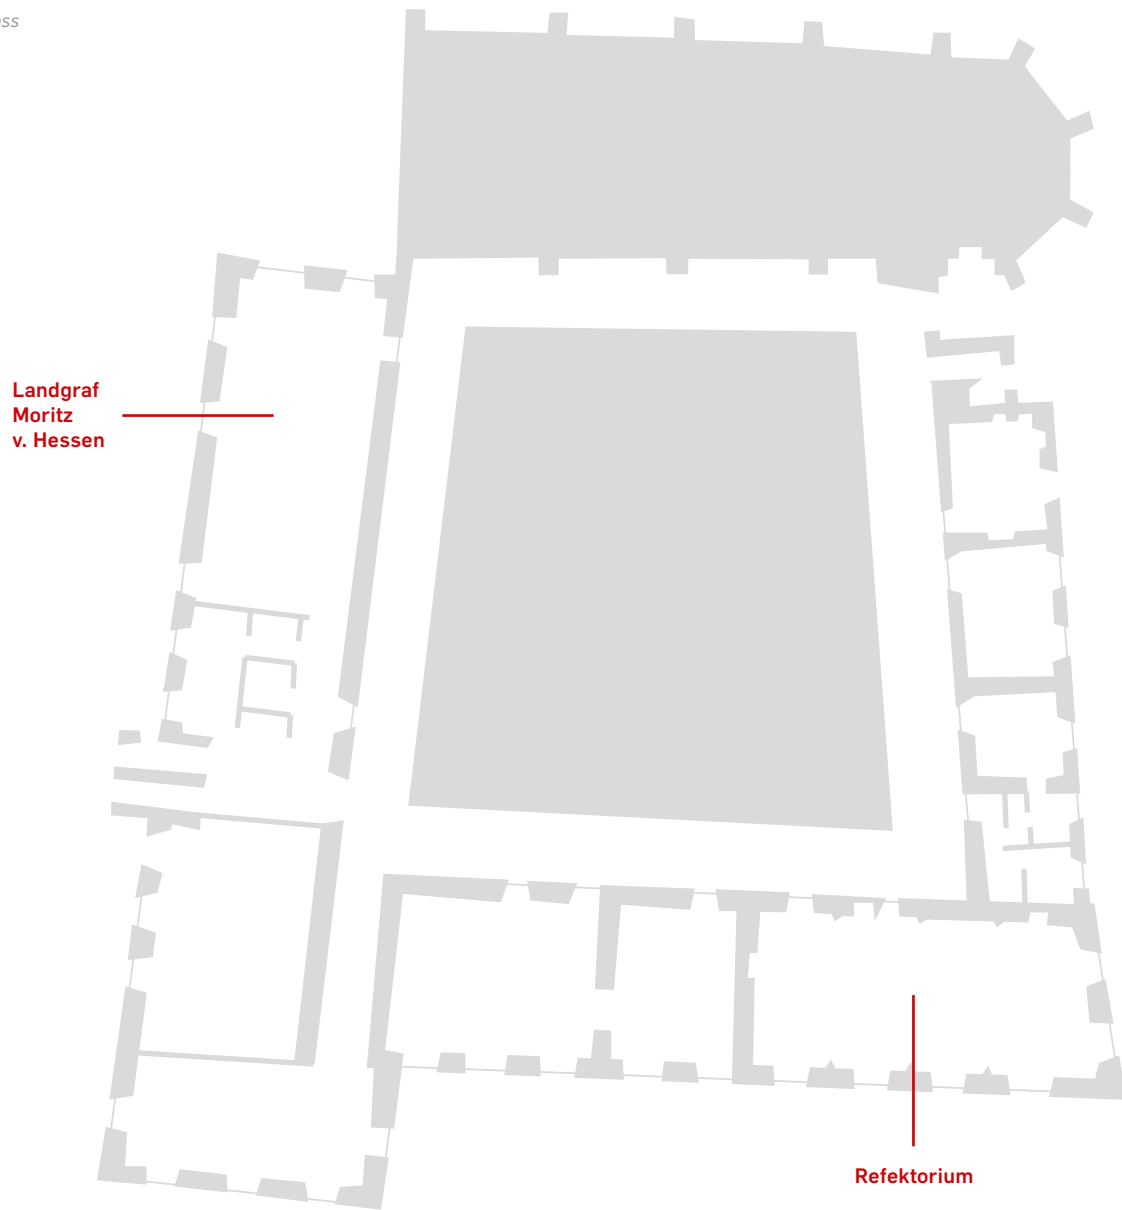

Erdgeschoss

Obergeschoss

	Fläche (m ²)	Länge (m)	Breite (m)	Stuhldreihe	Parlament	U-Form	Blockform
Helfta	45	7	6	18	12	14	10
Seligenthal	46	7	6	18	12	14	10
Lichtenthal	24	6	4	12	-	6	8
Marienstern	24	6	4	12	-	6	8
Thyrnau	48	8	6	-	-	-	12
Waldsassen	52	8	6	24	18	18	12
Gnadenthal	54	9	6	24	18	20	18

Orangerie

	Fläche (m ²)	Länge (m)	Breite (m)	Stuhlreihe	Parlament	U-Form	Stehempfang	Bankett
Orangerie	212	26	8	200	120	64	120	112

Klosterscheune

Erdgeschoss

Obergeschoss

	Fläche (m ²)	Länge (m)	Breite (m)	Stuhlreihe	Parlament	U-Form	Blockform	Bankett
Kappellberg	180	18	10	120	–	–	–	100
Eichkopf	150 (teilbar)	15	10	100	–	–	–	80
Wildsberg	180	18	10	160	90	44	38	120
Frauenberg	150	15	10	140	70	36	30	100

Erdgeschoss

Obergeschoss

	Fläche (m ²)	Länge (m)	Breite (m)	Stuhlreihe	Parlament	U-Form	Blockform
Gertrud von Helfta	102	14	7	80	40	24	–
Mechthild von Magdeburg	49	7	7	32	22	18	16
Katharina von Bora	49	7	7	32	18	18	16
Robert von Molesme	56	8	7	32	16	20	16
Bernhard von Clairvaux	45	6	7	30	16	16	14
Caesarius von Heisterbach	49	7	7	32	22	18	16
Arnulf von Löwen	49	7	7	32	22	18	16

Erdgeschoss

	Fläche (m ²)	Länge (m)	Breite (m)	Stuhlreihe	Parlament	Bankett
Landgraf Moritz von Hessen	105	15	7	100	40	60
Refektorium	105	15	7	50	40	50

Obergeschoss

	Fläche (m ²)	Länge (m)	Breite (m)	Stuhlreihe	Parlament	Bankett
Landgräfin Juliane von Hessen	180	15	12	120	60	100
Waltari Bergmann	20	5	4	15	–	–
Landgräfin Marie Amelie von Hessen	20	5	4	15	–	–
Engelsaal	110	14	8	90	40	60
Landgraf Philipp der Großmütige	45	8	5	25	12	25
Landgraf Karl von Hessen	80	10	8	40	24	40