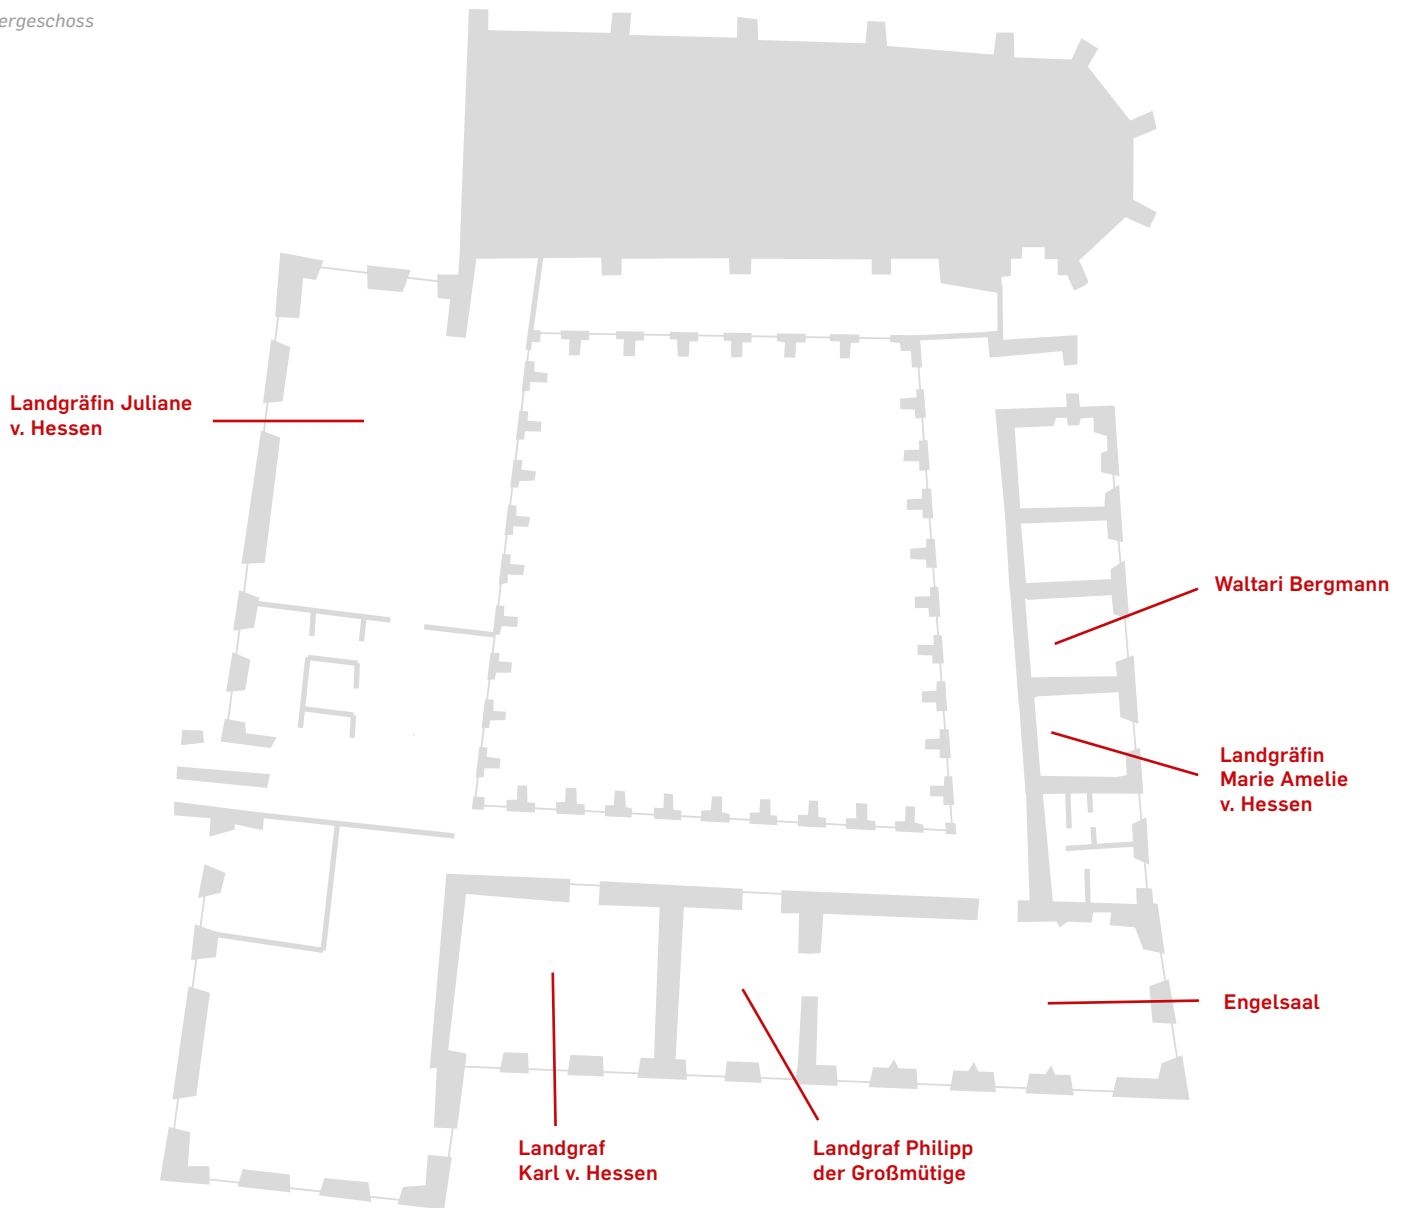

Erdgeschoss

Obergeschoss

	Fläche (m ²)	Länge (m)	Breite (m)	Stuhldreihe	Parlament	U-Form	Blockform
Helfta	45	7	6	18	12	14	10
Seligenthal	46	7	6	18	12	14	10
Lichtenthal	24	6	4	12	-	6	8
Marienstern	24	6	4	12	-	6	8
Thyrnau	48	8	6	-	-	-	12
Waldsassen	52	8	6	24	18	18	12
Gnadenthal	54	9	6	24	18	20	18

Orangerie

	Fläche (m ²)	Länge (m)	Breite (m)	Stuhlreihe	Parlament	U-Form	Stehempfang	Bankett
Orangerie	212	26	8	200	120	64	120	112

Klosterscheune

Erdgeschoss

Obergeschoss

	Fläche (m ²)	Länge (m)	Breite (m)	Stuhlreihe	Parlament	U-Form	Blockform	Bankett
Kappellberg	180	18	10	120	–	–	–	100
Eichkopf	150 (teilbar)	15	10	100	–	–	–	80
Wildsberg	180	18	10	160	90	44	38	120
Frauenberg	150	15	10	140	70	36	30	100

Erdgeschoss

Obergeschoss

	Fläche (m ²)	Länge (m)	Breite (m)	Stuhlreihe	Parlament	U-Form	Blockform
Gertrud von Helfta	102	14	7	80	40	24	–
Mechthild von Magdeburg	49	7	7	32	22	18	16
Katharina von Bora	49	7	7	32	18	18	16
Robert von Molesme	56	8	7	32	16	20	16
Bernhard von Clairvaux	45	6	7	30	16	16	14
Caesarius von Heisterbach	49	7	7	32	22	18	16
Arnulf von Löwen	49	7	7	32	22	18	16

Erdgeschoss

	Fläche (m ²)	Länge (m)	Breite (m)	Stuhlreihe	Parlament	Bankett
Landgraf Moritz von Hessen	105	15	7	100	40	60
Refektorium	105	15	7	50	40	50

Obergeschoss

	Fläche (m ²)	Länge (m)	Breite (m)	Stuhlreihe	Parlament	Bankett
Landgräfin Juliane von Hessen	180	15	12	120	60	100
Waltari Bergmann	20	5	4	15	–	–
Landgräfin Marie Amelie von Hessen	20	5	4	15	–	–
Engelsaal	110	14	8	90	40	60
Landgraf Philipp der Großmütige	45	8	5	25	12	25
Landgraf Karl von Hessen	80	10	8	40	24	40