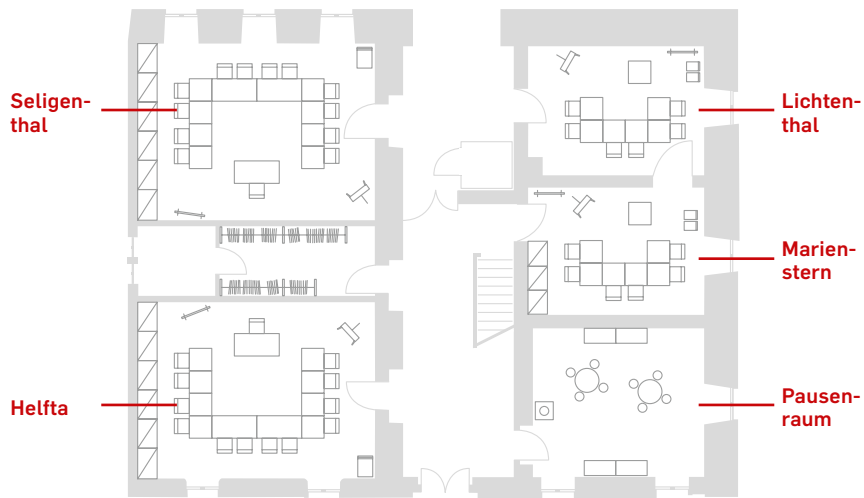

Erdgeschoss

Obergeschoss

	Fläche (m ²)	Länge (m)	Breite (m)	Stuhldreihe	Parlament	U-Form	Blockform
Helfta	45	7	6	18	12	14	10
Seligenthal	46	7	6	18	12	14	10
Lichtenthal	24	6	4	12	-	6	8
Marienstern	24	6	4	12	-	6	8
Thyrnau	48	8	6	-	-	-	12
Waldsassen	52	8	6	24	18	18	12
Gnadenthal	54	9	6	24	18	20	18

Orangerie

	Fläche (m ²)	Länge (m)	Breite (m)	Stuhlreihe	Parlament	U-Form	Stehempfang	Bankett
Orangerie	212	26	8	200	120	64	120	112

Klosterscheune

Erdgeschoss

Obergeschoss

	Fläche (m ²)	Länge (m)	Breite (m)	Stuhlreihe	Parlament	U-Form	Blockform	Bankett
Kappellberg	180	18	10	120	–	–	–	100
Eichkopf	150 (teilbar)	15	10	100	–	–	–	80
Wildsberg	180	18	10	160	90	44	38	120
Frauenberg	150	15	10	140	70	36	30	100

Erdgeschoss

Obergeschoss

	Fläche (m ²)	Länge (m)	Breite (m)	Stuhlreihe	Parlament	U-Form	Blockform
Gertrud von Helfta	102	14	7	80	40	24	–
Mechthild von Magdeburg	49	7	7	32	22	18	16
Katharina von Bora	49	7	7	32	18	18	16
Robert von Molesme	56	8	7	32	16	20	16
Bernhard von Clairvaux	45	6	7	30	16	16	14
Caesarius von Heisterbach	49	7	7	32	22	18	16
Arnulf von Löwen	49	7	7	32	22	18	16

Erdgeschoss

	Fläche (m ²)	Länge (m)	Breite (m)	Stuhlreihe	Parlament	Bankett
Landgraf Moritz von Hessen	105	15	7	100	40	60
Refektorium	105	15	7	50	40	50

Obergeschoss

	Fläche (m ²)	Länge (m)	Breite (m)	Stuhlreihe	Parlament	Bankett
Landgräfin Juliane von Hessen	180	15	12	120	60	100
Waltari Bergmann	20	5	4	15	–	–
Landgräfin Marie Amelie von Hessen	20	5	4	15	–	–
Engelsaal	110	14	8	90	40	60
Landgraf Philipp der Großmütige	45	8	5	25	12	25
Landgraf Karl von Hessen	80	10	8	40	24	40