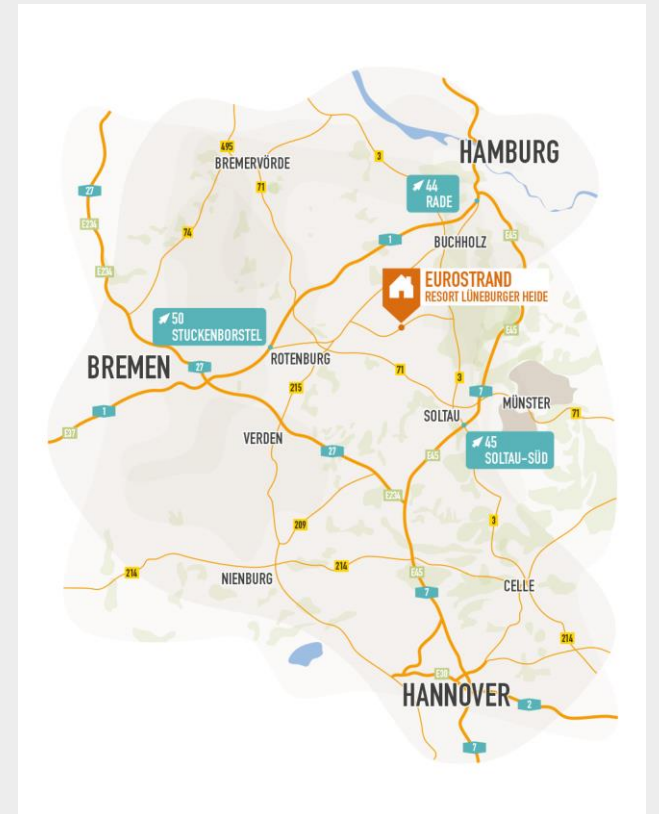

eurostrand
REIN INS VERGNÜGEN.

DIE PERFEKTE LOCATION

Unsere 4 Eurostrand Resorts*

LEIWEN *im Moseltal*

Frankfurt Hahn | 51 km | 44 Min.
Luxemburg | 64 km | 42 Min.
Saarbrücken | 93 km | 60 Min.
Frankfurt | 166 km | 1 Std. 45 Min.

Bahnhof Schweich | 15 km | 14 Min.
Luxemburg | RE über Trier
1 Std. 44 Min. – alle 60 Min.,
Köln | RE&IC über Koblenz
2 Std. 30 Min.
Mannheim | RE über Saarbrücken
3 Std.

A1 Abfahrt Leiwen od. Mehring
Köln | 178 km | 2 Std.
Koblenz | 178 km | 2 Std.
Saarbrücken | 90 km | 1 Std.
Mannheim | 171 km | 1 Std. 44 Min.

in der Lüneburger Heide FINTEL

Hamburg | 74 km | 60 Min.
Hannover | 114 km | 90 Min.
Bremen | 69 km | 52 Min.

Bahnhof Lauenbrück | 9 km | 10 Min.
Hamburg | Metronom
44 Min. – alle 60 Min.,
Bremen | Metronom
43 Min. – alle 60 Min.
Hannover | RB
1 Std. 30 Min.

A1 Abfahrt Rothenburg od. Tostedt
Hamburg | 70 km | 50 Min.
Bremen | 68 km | 49 Min.
A7 Abfahrt Bispingen
Hannover | 125 km | 90 Min.

eurostrand
REIN INS VERGNÜGEN.

DAS RESORT MOSELTAL

Zwischen romantischen Weinbergen und dem Flusslauf der Mosel an einer der schönsten Weinaussichten Deutschlands sind Erholung und Genuss zu Hause - Herzlich Willkommen in Leiwen!