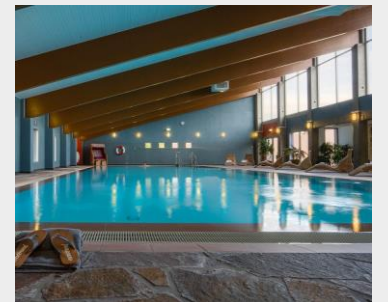

eurostrand
REIN INS VERGNÜGEN.

MOSELTAL

Sport- und Freizeitmöglichkeiten im Resort!

- Bowlinganlage mit 8 Bahnen
- Outdoor-Tennisanlage
- Beachvolleyball
- 18-Loch-Minigolfanlage
- Wellnessbereich mit Schwimmbad, Sauna und SPA-Anwendungen