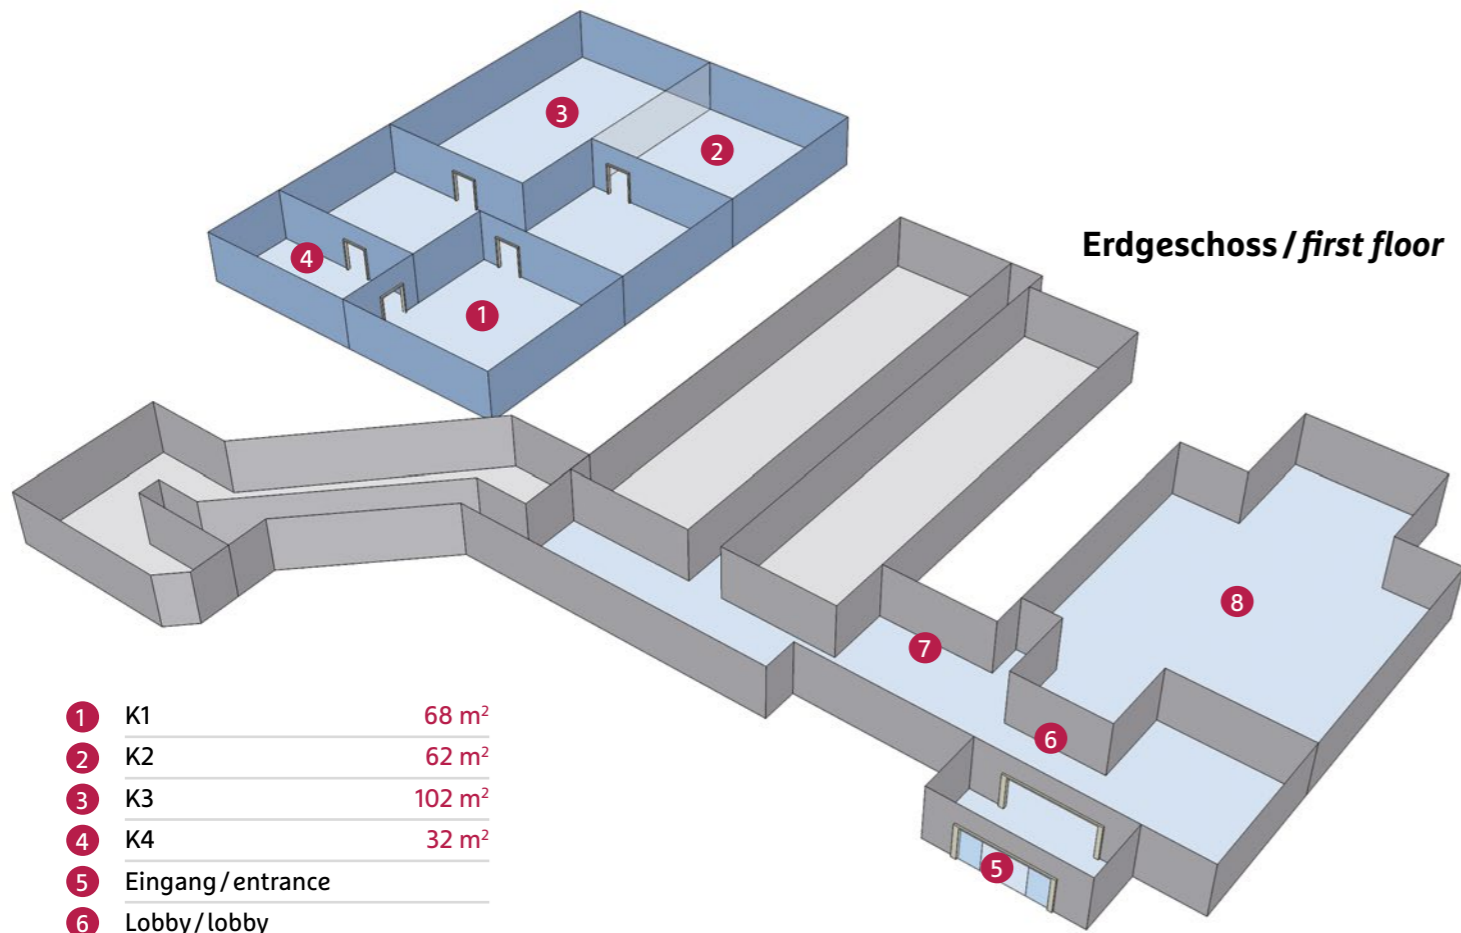

Bayreuth

H4 Hotel

Residenzschloss
Bayreuth

Eckdaten zum Hotel und Veranstaltungsbereich

- 104 moderne Zimmer mit 207 Betten
- Denkmalschutztes Gebäude
- 60 PKW-Stellplätze
- großzügige Sonnenterrasse und Wintergarten
- Restaurant und Hotelbar
- Fitnesssecke und kleiner Wellnessbereich
- 4 Tagungsräume mit modernster Tagungstechnik
- alle Räume mit Tageslicht und Klimaanlage
- kostenfreies Highspeed-Internet mit Hotspot der Telekom

Facts and figures about our hotel and conference centre

- 104 modern rooms with 207 beds
- heritage building
- 60 parking spaces
- spacious sun terrace and winter garden
- restaurant and hotelbar
- fitness area and small wellness area
- 4 conference rooms with state-of-the-art conference technology
- all rooms with daylight and air-conditioning
- free high-speed internet with Telekom Hotspot

2. Obergeschoss / 2. upper floor

Erdgeschoss / first floor

- 1 K1 68 m²
- 2 K2 62 m²
- 3 K3 102 m²
- 4 K4 32 m²
- 5 Eingang / entrance
- 6 Lobby / lobby
- 7 Rezeption / reception
- 8 Restaurant / restaurant

Räume / rooms

K1	8,00 x 9,00	4,00	68,00	25	20	36	40	60	•	-	-
K2	8,00 x 9,00	4,00	62,00	24	18	36	40	60	•	•	-
K3	13,50 x 7,00	4,00	102,00	46	35	65	64	100	•	•	-
K4	7,50 x 4,00	4,00	32,00	12	10	-	-	25	•	•	-