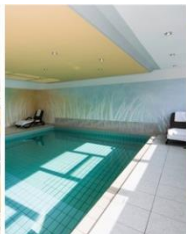

CARAVELLE

Hotel im Park

★★★^S

HOTEL TAGUNGEN EVENTS WELLNESS RESTAURANT

www.caravelle-kreuznach.de

ZUHAUSE
FERN VON DAHEIM

HERZLICH WILLKOMMEN IM CARAVELLE HOTEL IM PARK

Einchecken, sofort wohlfühlen und kostenlose Extras genießen - so einfach kann es sein, das richtige Hotel zu finden. In unseren Zimmern finden Sie alles, was Sie für eine angenehme Nachtruhe brauchen. Genießen Sie am Morgen das vitale und reichhaltige Frühstück. Genusserelebnisse für Ihren Gaumen bieten wir Ihnen in unserem Restaurant. EIN GEFÜHL VON ZU HAUSE.

WOHLFÜHLZIMMER

Die Zimmer haben das, was anspruchsvolle Urlaubs- oder Tagungsreisende wünschen. Die eleganten Doppelzimmer sind mit einem Doppelbett (auch als Twin möglich) ausgestattet. Im Einzelzimmer erwartet den Urlauber ein komfortables Frenchbett (1,60m Breite). Zum Standardkomfort gehören Bad / Dusche, WC, Föhn, Teppichboden, Kofferablage, Sitzecke, Schreibtisch, Direktwahltelefon mit Weckruf, Kabel-TV und kostenfreies W-LAN. Doppelzimmer Large, behindertengerechte Zimmer und Suiten sind auf Anfrage und Verfügbarkeit möglich.

KLEINE PANORAMA WELLNESSOASE auf der 6. Etage

Pure Natur, eine traumhafte Kulisse, frische klare Luft auf der Panorama-Terrasse, eine finnische Sauna, eine Infrarot-Sauna, ein kleiner Indoor-Pool und schön gestaltete Ruheräume runden Ihren Aufenthalt ab. Bademäntel erhalten Sie gegen eine Gebühr.

Handtücher halten wir Ihnen an unserer Rezeption bereit. Genießen Sie diese kostenlose Leistung zum Ausklang Ihres Tages.

TAGUNGEN & SEMINARE

365 TAGE IN HOCHFORM

Ob Konferenz, Seminar oder Treffen in kleiner Runde. Absolut ruhig, mit modernster Technik ausgestattet, bieten die 6 Konferenzräume alle Vorzüge, um optimal zu arbeiten. Dabei werden Sie von unserem erfahrenen Team, kompetent und professionell, von der Planung bis hin zu Durchführung Ihrer Veranstaltung beraten.