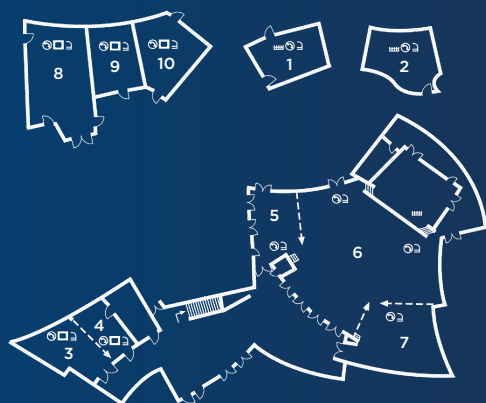

### Veranstaltungen und Tagungstechnik

Das Hotel bietet 135 komfortable Zimmer und 10 Veranstaltungsräume. Die Veranstaltungsräume für bis zu 784 Personen bieten Ihnen flexible Möglichkeiten für Tagungen, Kongresse, Konferenzen oder Geschäftstermine. Sie verfügen über modernste Tagungstechnik wie WLAN, Beamer (bei Räumen bis 264 m<sup>2</sup> inkludiert), Leinwand, Pinnwände, Flipchart und Moderatorenkoffer sowie eine Bühne im großen Saal und individuelle Bestuhlung für jeden Anlass. Weitere Tagungstechnik erhalten Sie auf Anfrage. Nutzen Sie unseren kompletten Veranstaltungsservice, von der Tagungstechnik bis hin zur Pausengestaltung.

# Veranstaltungsräume und Kapazitäten

Name	Maße	Raumhöhe (m)	m <sup>2</sup>	Bankett	Block	Empfang	Schule	Theater	U Form	befahrbar
1. Goethe	7,2/7,4 x 4/5,8	2,7	45	-	-	-	16	25	12	-
2. Victor Hugo	8,5/7,5 x 5/5,5	2,7	45	-	-	-	10	20	12	-
3. Rhein	12,5/9 x 4,5 x 8,5	2,7	76	-	-	-	24	40	18	-
4. Nahe	9/8 x 6/5	2,7	45	-	-	-	16	25	15	-
Rhein + Nahe	14,4/9,5 x 12,5/8	2,7	123	72	-	-	45	100	30	-
5. Rochus Saal	13/11 x 7/8	4,1/5,8	105	60	-	-	45	75	24	x
6. Hildegardis Saal	17/14 x 11/12	4,8/5	445	368	-	-	300	500	-	x
7. Stefan George Saal	7/11 x 10/17,5	4,4/4,9	130	65	-	-	90	125	30	x
Rochus Saal + Hildegardis Saal + Stefan George Saal	18/23 x 17/44,5	4,1/6,9	680	400	-	-	435	784	-	x
8. St. Martin	12,5/13 x 7,6/6,4	2,5	108	56	-	-	36	60	24	-
9. Druses	8/7,8 x 5,8/7,2	2,5	55	24	-	-	25	30	15	-
10. Mäuseturm	7,8/6 x 8,5/4,8	2,5	56	32	-	-	25	30	15	-
St. Martin + Druses + Mäuseturm	12,5/13 x 18,2/22,4	2,5	264	142	-	-	100	240	30	-