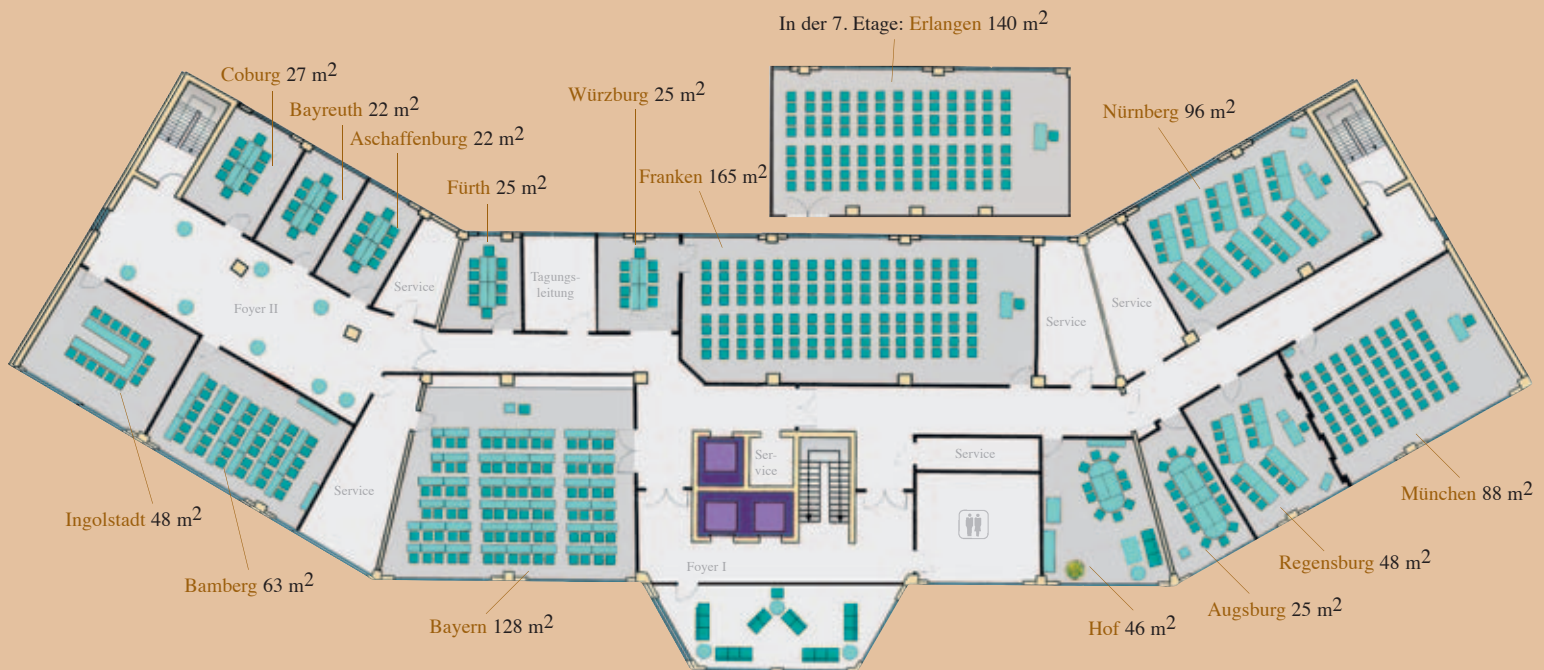

NOVINA[®]
HOTEL
Südwestpark - Nürnberg

Tagungsraum Franken

Tagungsraum Nürnberg

Tagungsraum Hof

Tagungsraum Hof

Tagungsraum Franken

Eventraum 289 m²

Rednerpult

Informations- und Leitsystem

Eigene Patisserie

Angrenzendes Wäldchen

Sonnenterrasse

Parkhaus

tägliches Lunchbuffet

Caipirinha Cocktail-Bar, 80 Sitzplätze

TagungsZentrum im NOVINA HOTEL Südwestpark

Raumbezeichnung und Kapazitäten	Länge in m	Breite in m	Höhe in m	Fläche m ²	Bestuhlungsart				
					Parlamentarisch	U-Form	Kino	Block	
Franken <i>klimateilt</i>	20,5	8,0	2,95	165	110	45	170	50	
Bayern <i>klimateilt</i>	13,8	9,3	2,95	128	86	30	150	36	
Nürnberg <i>klimateilt</i>	12,0	8,0	2,95	96	48	28	90	30	
München <i>klimateilt</i>	11,0	8,0	2,95	88	40	25	80	30	
Regensburg	8,0	6,0	2,95	48	18	10	25	14	
Hof	8,0	5,75	2,95	46	14	16	25	14	
Ingolstadt	6,5	7,5	2,95	48	12	12	24	14	
Bamberg	7,95	6,45	2,95	63	18	16	30	14	
Fürth <i>klimateilt</i>	5,5	4,55	2,95	25	8	6	12	8	
Würzburg	5,5	4,6	2,95	25	8	6	16	10	
Augsburg	8,0	3,13	2,95	25	8	6	16	12	
Aschaffenburg <i>klimateilt</i>	6,1	3,7	2,95	22	-	-	15	12	
Coburg <i>klimateilt</i>	6,1	4,5	2,95	27	8	12	18	12	
Bayreuth <i>klimateilt</i>	6,1	3,7	2,95	22	-	-	15	12	
Erlangen <i>klimateilt</i>	17,4	8,0	2,95	140	86	34	160	40	
Event-Room <i>klimateilt</i>	17,0	17,0	3,0	289	bis zu 230 Personen				
Multi-Media-Raum	20,0	10,0	3,00	200	100	50	230	-	
Gesamte Tagungs- und Ausstellungsfläche im NOVINA HOTEL Südwestpark					1.257 m²				