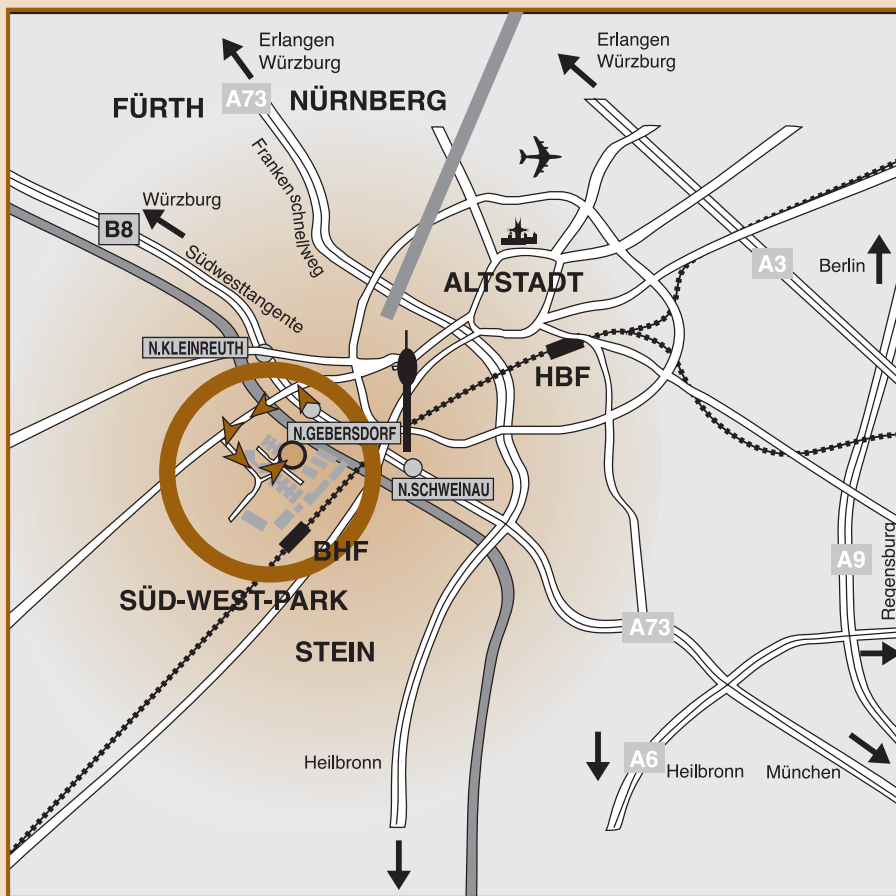

Buchen Sie Ihr Zimmer gerne unter: +49 (0) 911 6706-0 (oder -500)

GDS-Buchungscode	Sabre	Worldspan	Apollo	Amadeus
NOVINA-HOTEL Südwestpark	LM45379	LM09018	LM52567	LMNUE018

NOVINA HOTEL Südwestpark
Südwestpark 5, 90449 Nürnberg
Telefon +49 (0) 911 6706-0
Telefax +49 (0) 911 6720-71
info@novina-suedwestpark.de
www.novina-suedwestpark.de
facebook: NOVINA HOTEL Südwestpark

NOVINA Ein Haus der Novina Hotels Gruppe
HOTELS Member of the Novina Hotels Group
www.novina-hotels.com